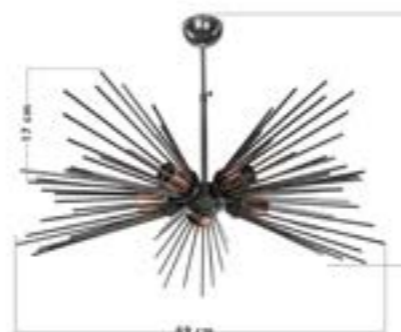

MDL3829
 1 x E27 - 60 W
 Larghezza: 34
 Altezza: 62
 Finish: Espresso
 Materiale: metallo/vetro fumè
 Colore: oro
 € 347,00

SALEM

FALEZ

MDL3806
 1 x E27 - 60 W
 Larghezza: 69
 Altezza: 50
 Finish: Espresso
 Materiale: metallo
 Colore: nero
 € 191,00