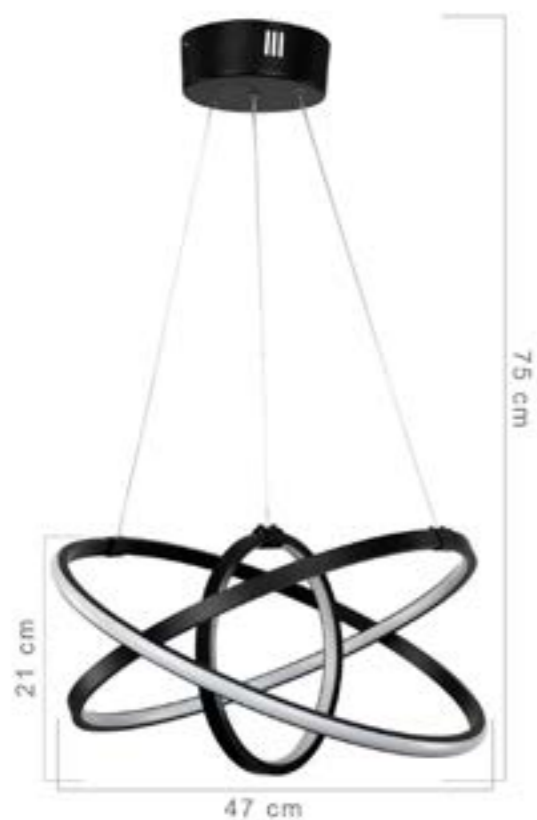

MDL4135
 1 x E27 - 60 W
 Larghezza: 49
 Altezza: 114
 Finish: Espresso
 Materiale: metallo
 Colore: nero
 € 87,00

LIKYA

MDL3973
 1 x E27 - 60 W
 Larghezza: 38
 Altezza: 55
 Finish: Espresso
 Materiale: vetro/simil cristalli
 Colore: argento
 € 93,00

MDL4236
 Led
 Larghezza: 47
 Altezza: 75
 Finish: Espresso
 Materiale: metallo
 Colore: nero
 € 376,00

BELIN

MDL4320
 1 x E27 - 60 W
 Larghezza: 26
 Altezza: 70
 Finish: Espresso
 Materiale: metallo
 Colore: nero
 € 29,00