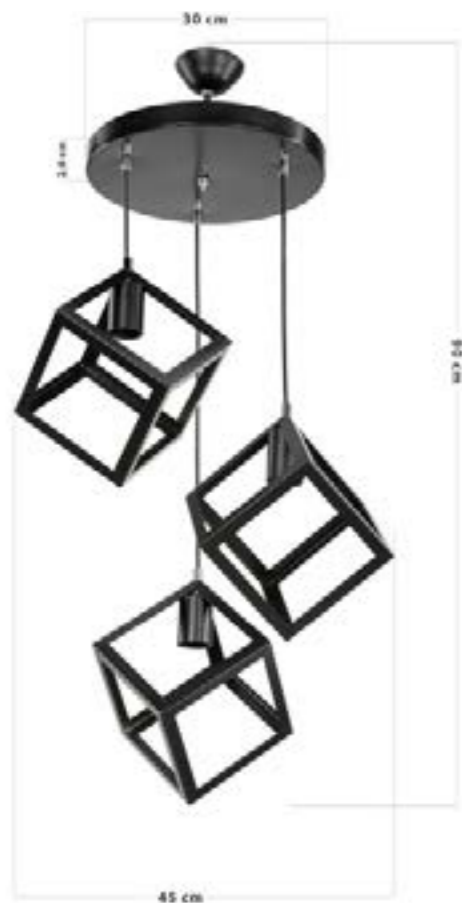

ASZ1136
 1 x E27 - 60 W
 Larghezza: 16
 Altezza: 70
 Finish: Espresso
 Materiale: metallo/vetro acrilico
 Colore: nero
 € 36,00

MUFI

MDL4164
 1 x E27 - 60 W
 Larghezza: 27
 Altezza: 41
 Finish: Espresso
 Materiale: vetro
 Colore: bianco/fantasia
 € 19,00

ASZ0993
 1 x E27 - 60 W
 Larghezza: 25
 Altezza: 75
 Finish: Espresso
 Materiale: metallo/cristallo acrilico
 Colore: beige
 € 61,00

NADRA

MDL3857
 1 x E27 - 60 W
 Larghezza: 18
 Altezza: 52
 Finish: Espresso
 Materiale: metallo
 Colore: nero
 € 34,00