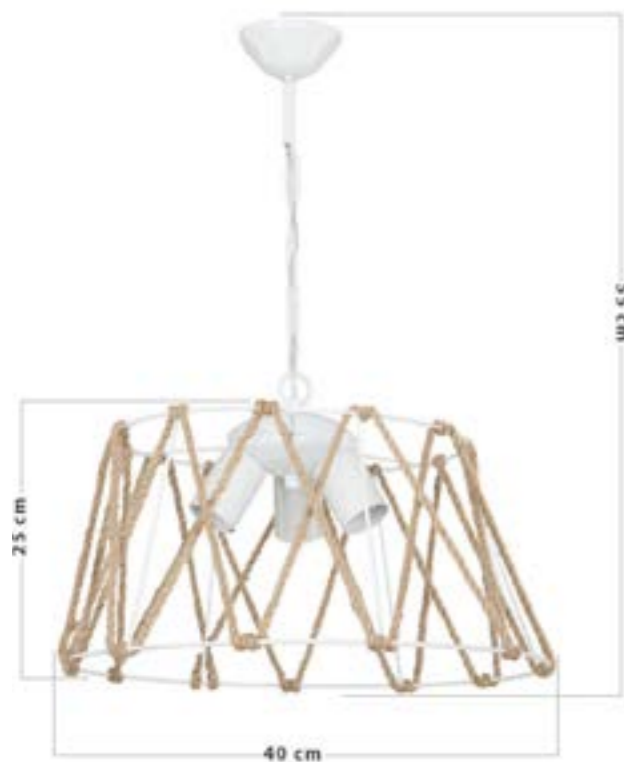

ASZ0871
 1 x E27 - 60 W
 Larghezza: 34
 Altezza: 95
 Finish: Espresso
 Materiale: plastica
 Colore: nero
 € 63,00

HALAT

ASZ0549
 1 x E27 - 60 W
 Larghezza: 14
 Altezza: 90
 Finish: Espresso
 Materiale: metallo/corda
 Colore: nero/corda
 € 40,00

ASZ1314
 1 x E27 - 60 W
 Larghezza: 24,5
 Altezza: 54
 Finish: Espresso
 Materiale: metallo
 Colore: bianco
 € 61,00

MIRA

ASZ1261
 1 x E27 - 60 W
 Larghezza: 15,5
 Altezza: 70
 Finish: Espresso
 Materiale: metallo/vetro
 Colore: bianco
 € 49,00

.....
ASZ0986
 3 x E27 - 60 W
 Larghezza: 55
 Altezza: 60
 Finish: Espresso
 Materiale: metallo/corda/vetro acrilico
 Colore: nero/corda
 € 93,00

LIKYA

.....
ASZ0990
 1 x E27 - 60 W
 Larghezza: 25
 Altezza: 55
 Finish: Espresso
 Materiale: metallo/corda/vetro acrilico
 Colore: nero/corda
 € 37,00

5 pz

ASZ1030
 3 x E27 - 60 W
 Larghezza: 40
 Altezza: 55
 Finish: Espresso
 Materiale: metallo/corda
 Colore: bianco/corda
 € 67,00

10 pz

ASZ0881
 1 x E27 - 60 W
 Larghezza: 20
 Altezza: 54
 Finish: Espresso
 Materiale: metallo/corda
 Colore: nero/corda
 € 30,00