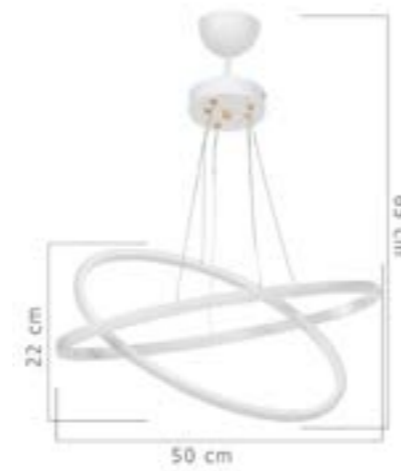

1 pz

MDL4439

Led
Larghezza: 44
Altezza: 75
Finish: Espresso
Materiale: plastica
Colore: bianco
€ 347,00

MUSO

MDL4438

Led
Larghezza: 50
Altezza: 65
Finish: Espresso
Materiale: plastica
Colore: bianco
€ 260,00

1 pz