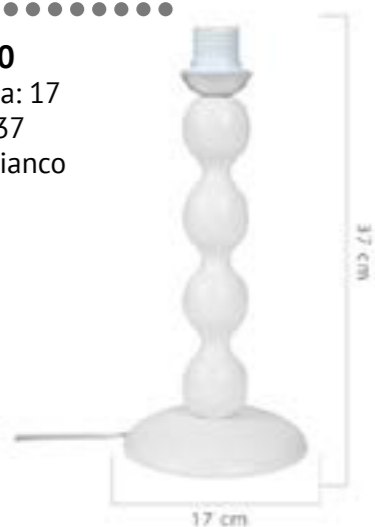

4 pz

ASZ0553

Larghezza: 17
Altezza: 27
Materiale: legno naturale
Colore: bianco
€ 52,00

MDL3042

Larghezza: 22
Altezza: 36,5
Materiale: MDF
Colore: nero
€ 35,00

ASZ0550

Larghezza: 17
Altezza: 37
Colore: bianco
€ 56,00

GEO

ASZ1043

1 x E27 - 60 W
Larghezza: 35
Altezza: 158
Materiale: metallo/tessuto
Colore: bianco anticato
€ 72,00

Lampade da tavolo

KONRAT

ASZ1245

1 x E27 - 60 W
 Larghezza: 29,5
 Altezza: 80,5
 Materiale: metallo/marmo
 Colore: bronzo/bianco
 € 94,00