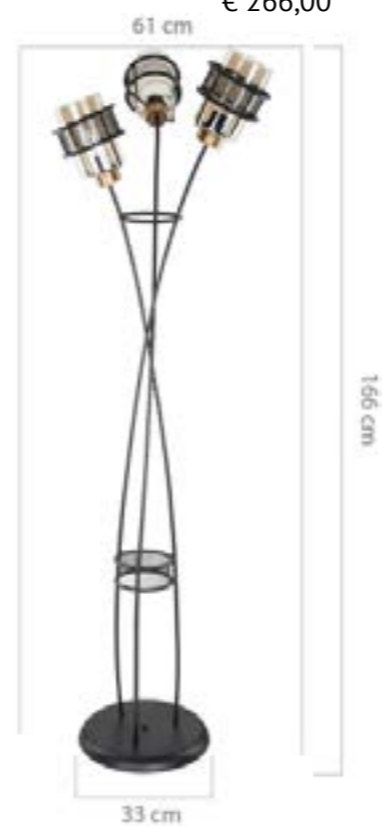

POLO

ASZ0948
 1 x E27 - 60 W
 Larghezza: 30
 Altezza: 90
 Finish: Espresso
 Materiale: metallo
 Colore: bianco
 € 59,00

KUMBET

MDL3053
 1 x E27 - 60 W
 Larghezza: 31
 Altezza: 93
 Finish: Espresso
 Materiale: metallo
 Colore: nero
 € 55,00

MDL3554

1 x E27 - 60 W
 Larghezza: 15
 Altezza: 70
 Finish: Espresso
 Materiale: vetro
 Colore: bronzo
 € 48,00

PUNTO

ASZ0856

1 x E27 - 60 W
 Larghezza: 20
 Altezza: 84
 Finish: Espresso
 Materiale: vetro
 Colore: caffè
 € 39,00

BOSTON

MDI4221
3 x E27 - 60 W
Larghezza: 50
Altezza: 67
Finish: Espresso
Materiale: metallo
Colore: nero/bronzo
€ 67,00

MANDARIN

Lampade da terra

YUMAK

●●●●●●●●●●
● **MDL4256**

- 1 x E27 - 60 W
- Larghezza: 31
- Altezza: 160
- Materiale: tessuto
- Colore: nero
- € 205,00

●●●●●●●●●●
● **MDL3812**

- 1 x E27 - 60 W
- Larghezza: 33
- Altezza: 166
- Materiale: metallo/vetro
- Colore: nero
- € 266,00

GRANDE

Lampade componibili

MDL3010
MDL3006
MDL3008

1 x E27 - 60 W
 Larghezza: 45
 Altezza: 134,5
 Materiale: MDF
 Colore: nero
 bianco
 noce
 € 59,00