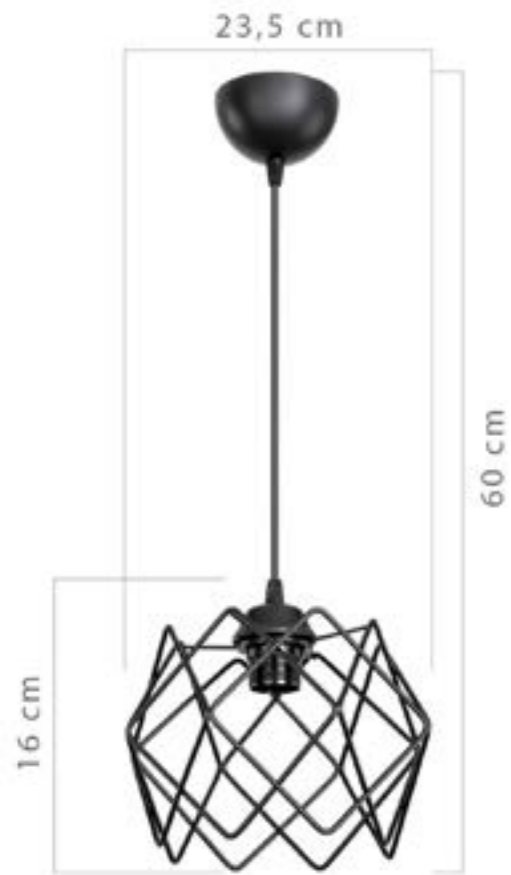

MDL4156
1 x E27 - 60 W
Larghezza: 30
Altezza: 62
Finish: Espresso
Materiale: plastica
Colore: nero
€ 21,00

box
15 pz

MDL4157
1 x E27 - 60 W
Larghezza: 30
Altezza: 62
Finish: Espresso
Materiale: plastica
Colore: bianco
€ 21,00

ASZ1563
 1 x E27 - 60 W
 Larghezza: 29,5
 Altezza: 70
 Finish: Espresso
 Materiale: plastica
 Colore: bianco
 € 40,00

ASZ1564
 1 x E27 - 60 W
 Larghezza: 29,5
 Altezza: 70
 Finish: Espresso
 Materiale: plastica
 Colore: nero
 € 40,00

.....
MDL3852
 1 x E27 - 60 W
 Larghezza: 23,5
 Altezza: 60
 Finish: Espresso
 Materiale: metallo
 Colore: nero
 € 24,00

.....
MDL4327
 1 x E27 - 60 W
 Larghezza: 23,5
 Altezza: 60
 Finish: Espresso
 Materiale: metallo
 Colore: bianco
 € 24,00