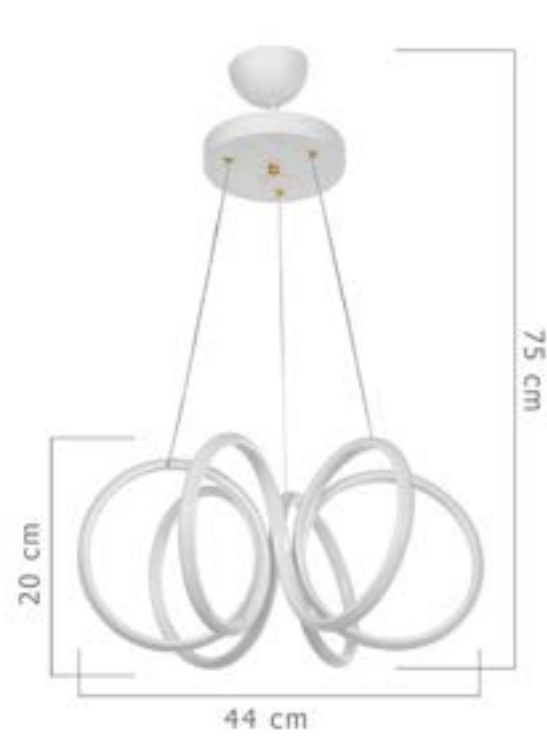

MDL4236
 Led
 Larghezza: 47
 Altezza: 75
 Finish: Espresso
 Materiale: metallo
 Colore: nero
 € 376,00

BELIN

MDL4320
 1 x E27 - 60 W
 Larghezza: 26
 Altezza: 70
 Finish: Espresso
 Materiale: metallo
 Colore: nero
 € 29,00

ARENDA

MDL4323

1 x E27 - 60 W
Larghezza: 26
Altezza: 60
Finish: Espresso
Materiale: metallo
Colore: nero
€ 29,00

ESIN

MDL4423

3 x E27 - 60 W
Larghezza: 43
Altezza: 75
Finish: Espresso
Materiale: plastica
Colore: nero
€ 84,00

1 pz

MDL4439

Led
 Larghezza: 44
 Altezza: 75
 Finish: Espresso
 Materiale: plastica
 Colore: bianco
 € 347,00

MUSO

MDL4438

Led
 Larghezza: 50
 Altezza: 65
 Finish: Espresso
 Materiale: plastica
 Colore: bianco
 € 260,00