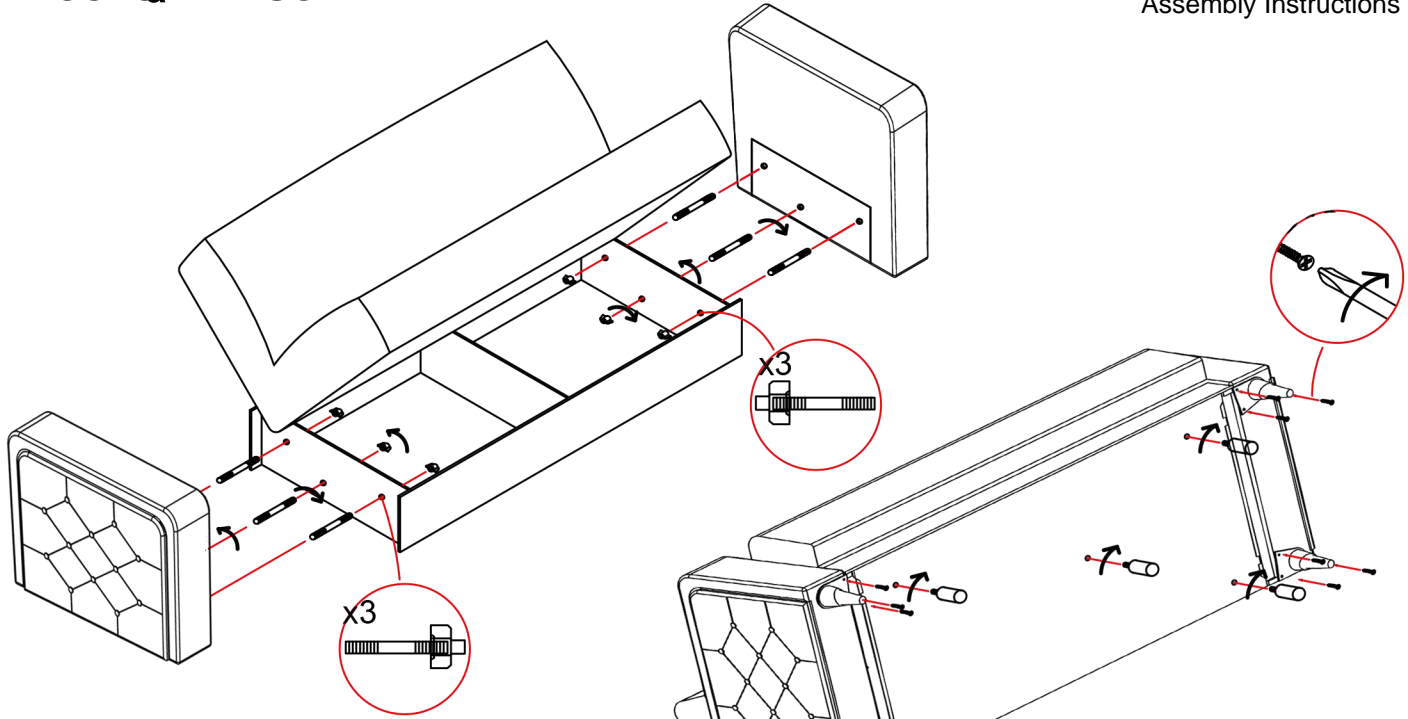

## Assembly Instructions

x6	x6	x4	x12	x5
				
M8x11 Saplama	M8 Plastik Kelebek Somun	Ayak Neon Ceviz-Prinç 15 CM	M5x50 Vida	Ayak Plastik Gizi 135-180 mm M8 Vidalı