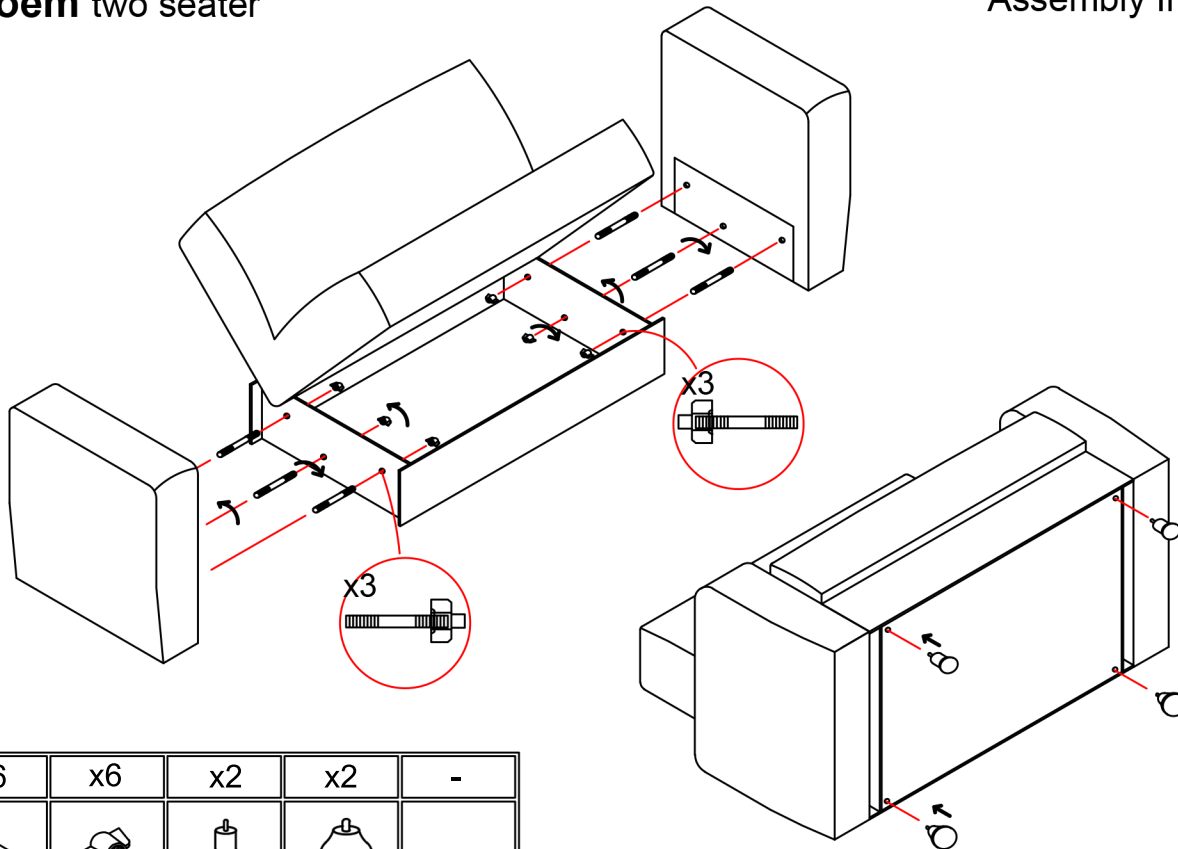

Poem two seater

Assembly Instructions

x6	x6	x2	x2	-
				
M8x11 Saplama	M8 Plastik Kelebek Somun	Metal Ayak Tombul Çakmalı 5 CM	Plastik Ayak Lale Çakmalı 5 CM	-