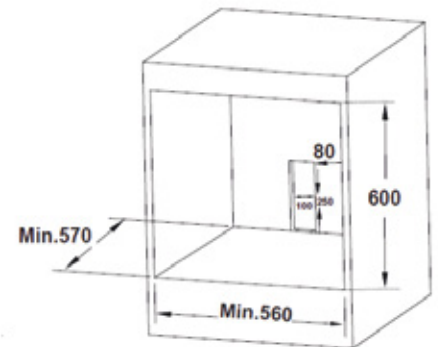

ADONEMF6IX

SAMET®

dal 1955

ADONE

Forno multifunzione

Misura esterna

- Programmi 5+1
- Luce interna
- Capacità 60 lt
- Funzione Grill
- Doppio vetro
- Termostato e timer regolabile
- Teglia smaltata e griglia
- Ventola raffreddamento tangenziale
- Resistenza circolare
- Classe Energetica A+++
- Dim.: H 598,3 x 595 x 566,2 mm

PRESTAZIONI

Funzionamento	Elettrico
---------------	-----------

CARATTERISTICHE PRINCIPALI

Linea prodotto	Forno
Colore principale	Inox
Tipologia	Da incasso
Programmi	5
Potenza (W)	-
Tensione	220 - 240
Frequenza	50/60
Tipo di spina	Euro Plug
Altezza prodotto (mm)	599
Larghezza prodotto (mm)	595
Profondità prodotto (mm)	567
Altezza minima della nicchia (mm)	600
Larghezza minima della nicchia (mm)	560
Profondità minima della nicchia (mm)	570
Peso netto (kg)	-
Volume (lt)	60
Griglie	1
Vassoio	1