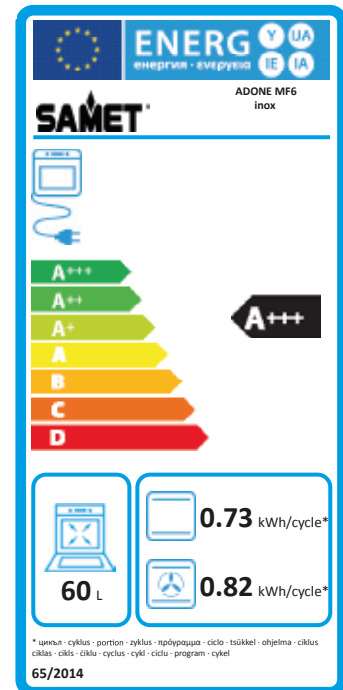

ADONEMF6IX

SAMET®

dal 1955

ADONE

Forno multifunzione

Misura esterna

- Programmi 5+1
- Luce interna
- Capacità 60 lt
- Funzione Grill
- Doppio vetro
- Termostato e timer regolabile
- Teglia smaltata e griglia
- Ventola raffreddamento tangenziale
- Resistenza circolare
- Classe Energetica A+++
- Dim.: H 598,3 x 595 x 566,2 mm

PRESTAZIONI

Funzionamento	Elettrico
---------------	-----------

CARATTERISTICHE PRINCIPALI

Linea prodotto	Forno
Colore principale	Inox
Tipologia	Da incasso
Programmi	5
Potenza (W)	-
Tensione	220 - 240
Frequenza	50/60
Tipo di spina	Euro Plug
Altezza prodotto (mm)	599
Larghezza prodotto (mm)	595
Profondità prodotto (mm)	567
Altezza minima della nicchia (mm)	600
Larghezza minima della nicchia (mm)	560
Profondità minima della nicchia (mm)	570
Peso netto (kg)	-
Volume (lt)	60
Griglie	1
Vassoio	1

SPECIFICHE TECNICHE

Timer	Meccanico
Opzione di programmazione tempo	-
Dispositivo di sicurezza	-
Luce interna	Si

PRESTAZIONI

Classe di efficienza energetica - nuova (2010/30 EU)	A+++
Consumo per ciclo forno tradizionale - nuovo (2010/30 EU)	0.73
Consumo per ciclo a convezione forzata - nuovo (2010/30 EU)	0.82