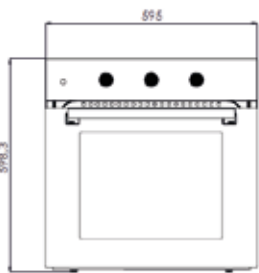

ADONEMF6IX

SAMET®

dal 1955

ADONE

Forno multifunzione

Misura esterna

- Programmi 5+1
- Luce interna
- Capacità 60 lt
- Funzione Grill
- Doppio vetro
- Termostato e timer regolabile
- Teglia smaltata e griglia
- Ventola raffreddamento tangenziale
- Resistenza circolare
- Classe Energetica A+++
- Dim.: H 598,3 x 595 x 566,2 mm

PRESTAZIONI

Funzionamento	Elettrico
---------------	-----------

CARATTERISTICHE PRINCIPALI

Linea prodotto	Forno
Colore principale	Inox
Tipologia	Da incasso
Programmi	5
Potenza (W)	-
Tensione	220 - 240
Frequenza	50/60
Tipo di spina	Euro Plug
Altezza prodotto (mm)	599
Larghezza prodotto (mm)	595
Profondità prodotto (mm)	567
Altezza minima della nicchia (mm)	600
Larghezza minima della nicchia (mm)	560
Profondità minima della nicchia (mm)	570
Peso netto (kg)	-
Volume (lt)	60
Griglie	1
Vassoio	1