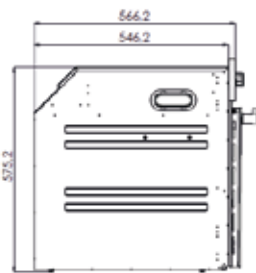

ADONEMF6IX

SAMET®

dal 1955

ADONE

Forno multifunzione

Misura esterna

- Programmi 5+1
- Luce interna
- Capacità 60 lt
- Funzione Grill
- Doppio vetro
- Termostato e timer regolabile
- Teglia smaltata e griglia
- Ventola raffreddamento tangenziale
- Resistenza circolare
- Classe Energetica A+++
- Dim.: H 598,3 x 595 x 566,2 mm

PRESTAZIONI

Funzionamento	Elettrico
---------------	-----------

CARATTERISTICHE PRINCIPALI

Linea prodotto	Forno
Colore principale	Inox
Tipologia	Da incasso
Programmi	5
Potenza (W)	-
Tensione	220 - 240
Frequenza	50/60
Tipo di spina	Euro Plug
Altezza prodotto (mm)	599
Larghezza prodotto (mm)	595
Profondità prodotto (mm)	567
Altezza minima della nicchia (mm)	600
Larghezza minima della nicchia (mm)	560
Profondità minima della nicchia (mm)	570
Peso netto (kg)	-
Volume (lt)	60
Griglie	1
Vassoio	1