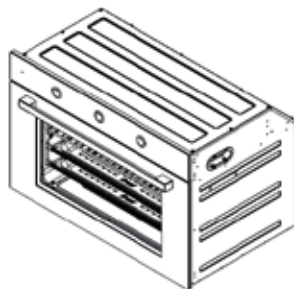

## APOLLO MAXI

Forno multifunzione

Misura esterna

- Col. nero
- Doppia ventola, doppia lampada
- Timer meccanico
- Griglie metalliche
- Potenza: 3250 W
- Programmi:
  1. Posizione di spegnimento
  2. Lampada
  3. Sbrinamento
  4. Resistenza superiore
  5. Resistenza inferiore
  6. Resistenza superiore + inferiore
  7. Resistenza superiore + ventola
  8. Resistenza inferiore + ventola
  9. Resistenza superiore + inferiore + ventola
- Dim.: H 594,1 x 890 x 574,3 mm

## CARATTERISTICHE PRINCIPALI

Linea prodotto	Forno
Colore principale	Nero
Tipologia	Da incasso
Programmi	9
Potenza (W)	3250
Tensione	220 - 240
Frequenza	50/60
Tipo di spina	Euro Plug
Altezza prodotto (mm)	595
Larghezza prodotto (mm)	890
Profondità prodotto (mm)	575
Altezza minima della nicchia (mm)	585
Larghezza minima della nicchia (mm)	860
Profondità minima della nicchia (mm)	560
Peso netto (kg)	-
Volume (lt)	100
Griglie	1
Vassoio	1