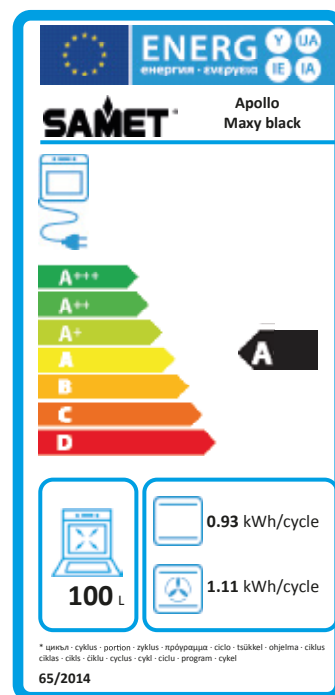

## APOLLO MAXI

Forno multifunzione

Misura esterna

- Col. nero
- Doppia ventola, doppia lampada
- Timer meccanico
- Griglie metalliche
- Potenza: 3250 W
- Programmi:
  1. Posizione di spegnimento
  2. Lampada
  3. Sbrinamento
  4. Resistenza superiore
  5. Resistenza inferiore
  6. Resistenza superiore + inferiore
  7. Resistenza superiore + ventola
  8. Resistenza inferiore + ventola
  9. Resistenza superiore + inferiore + ventola
- Dim.: H 594,1 x 890 x 574,3 mm

## PRESTAZIONI

Funzionamento	Elettrico
---------------	-----------

## CARATTERISTICHE PRINCIPALI

Linea prodotto	Forno
Colore principale	Nero
Tipologia	Da incasso
Programmi	9
Potenza (W)	3250
Tensione	220 - 240
Frequenza	50/60
Tipo di spina	Euro Plug
Altezza prodotto (mm)	595
Larghezza prodotto (mm)	890
Profondità prodotto (mm)	575
Altezza minima della nicchia (mm)	585
Larghezza minima della nicchia (mm)	860
Profondità minima della nicchia (mm)	560
Peso netto (kg)	-
Volume (lt)	100
Griglie	1
Vassoio	1