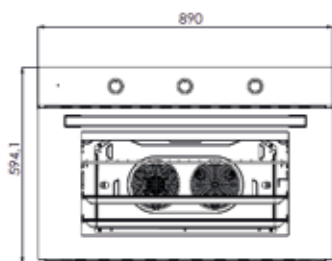

## APOLLO MAXI

Forno multifunzione

Misura esterna

- Col. nero
- Doppia ventola, doppia lampada
- Timer meccanico
- Griglie metalliche
- Potenza: 3250 W
- Programmi:
  1. Posizione di spegnimento
  2. Lampada
  3. Sbrinamento
  4. Resistenza superiore
  5. Resistenza inferiore
  6. Resistenza superiore + inferiore
  7. Resistenza superiore + ventola
  8. Resistenza inferiore + ventola
  9. Resistenza superiore + inferiore + ventola
- Dim.: H 594,1 x 890 x 574,3 mm

## CARATTERISTICHE PRINCIPALI

Linea prodotto	Forno
Colore principale	Nero
Tipologia	Da incasso
Programmi	9
Potenza (W)	3250
Tensione	220 - 240
Frequenza	50/60
Tipo di spina	Euro Plug
Altezza prodotto (mm)	595
Larghezza prodotto (mm)	890
Profondità prodotto (mm)	575
Altezza minima della nicchia (mm)	585
Larghezza minima della nicchia (mm)	860
Profondità minima della nicchia (mm)	560
Peso netto (kg)	-
Volume (lt)	100
Griglie	1
Vassoio	1