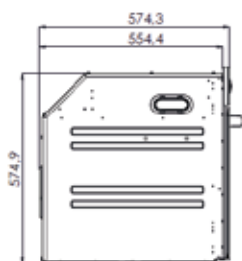

## APOLLO MAXI

Forno multifunzione

Misura esterna

- Col. nero
- Doppia ventola, doppia lampada
- Timer meccanico
- Griglie metalliche
- Potenza: 3250 W
- Programmi:
  1. Posizione di spegnimento
  2. Lampada
  3. Sbrinamento
  4. Resistenza superiore
  5. Resistenza inferiore
  6. Resistenza superiore + inferiore
  7. Resistenza superiore + ventola
  8. Resistenza inferiore + ventola
  9. Resistenza superiore + inferiore + ventola
- Dim.: H 594,1 x 890 x 574,3 mm

## CARATTERISTICHE PRINCIPALI

Linea prodotto	Forno
Colore principale	Nero
Tipologia	Da incasso
Programmi	9
Potenza (W)	3250
Tensione	220 - 240
Frequenza	50/60
Tipo di spina	Euro Plug
Altezza prodotto (mm)	595
Larghezza prodotto (mm)	890
Profondità prodotto (mm)	575
Altezza minima della nicchia (mm)	585
Larghezza minima della nicchia (mm)	860
Profondità minima della nicchia (mm)	560
Peso netto (kg)	-
Volume (lt)	100
Griglie	1
Vassoio	1