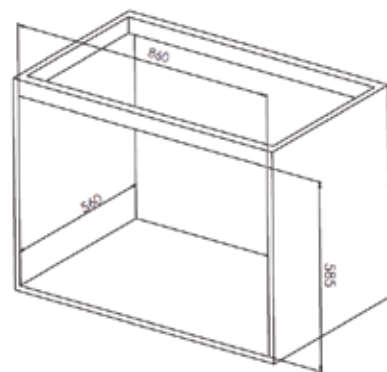

## APOLLO MAXI

Forno multifunzione

Misura esterna

- Col. nero
- Doppia ventola, doppia lampada
- Timer meccanico
- Griglie metalliche
- Potenza: 3250 W
- Programmi:
  1. Posizione di spegnimento
  2. Lampada
  3. Sbrinamento
  4. Resistenza superiore
  5. Resistenza inferiore
  6. Resistenza superiore + inferiore
  7. Resistenza superiore + ventola
  8. Resistenza inferiore + ventola
  9. Resistenza superiore + inferiore + ventola
- Dim.: H 594,1 x 890 x 574,3 mm

## CARATTERISTICHE PRINCIPALI

Linea prodotto	Forno
Colore principale	Nero
Tipologia	Da incasso
Programmi	9
Potenza (W)	3250
Tensione	220 - 240
Frequenza	50/60
Tipo di spina	Euro Plug
Altezza prodotto (mm)	595
Larghezza prodotto (mm)	890
Profondità prodotto (mm)	575
Altezza minima della nicchia (mm)	585
Larghezza minima della nicchia (mm)	860
Profondità minima della nicchia (mm)	560
Peso netto (kg)	-
Volume (lt)	100
Griglie	1
Vassoio	1