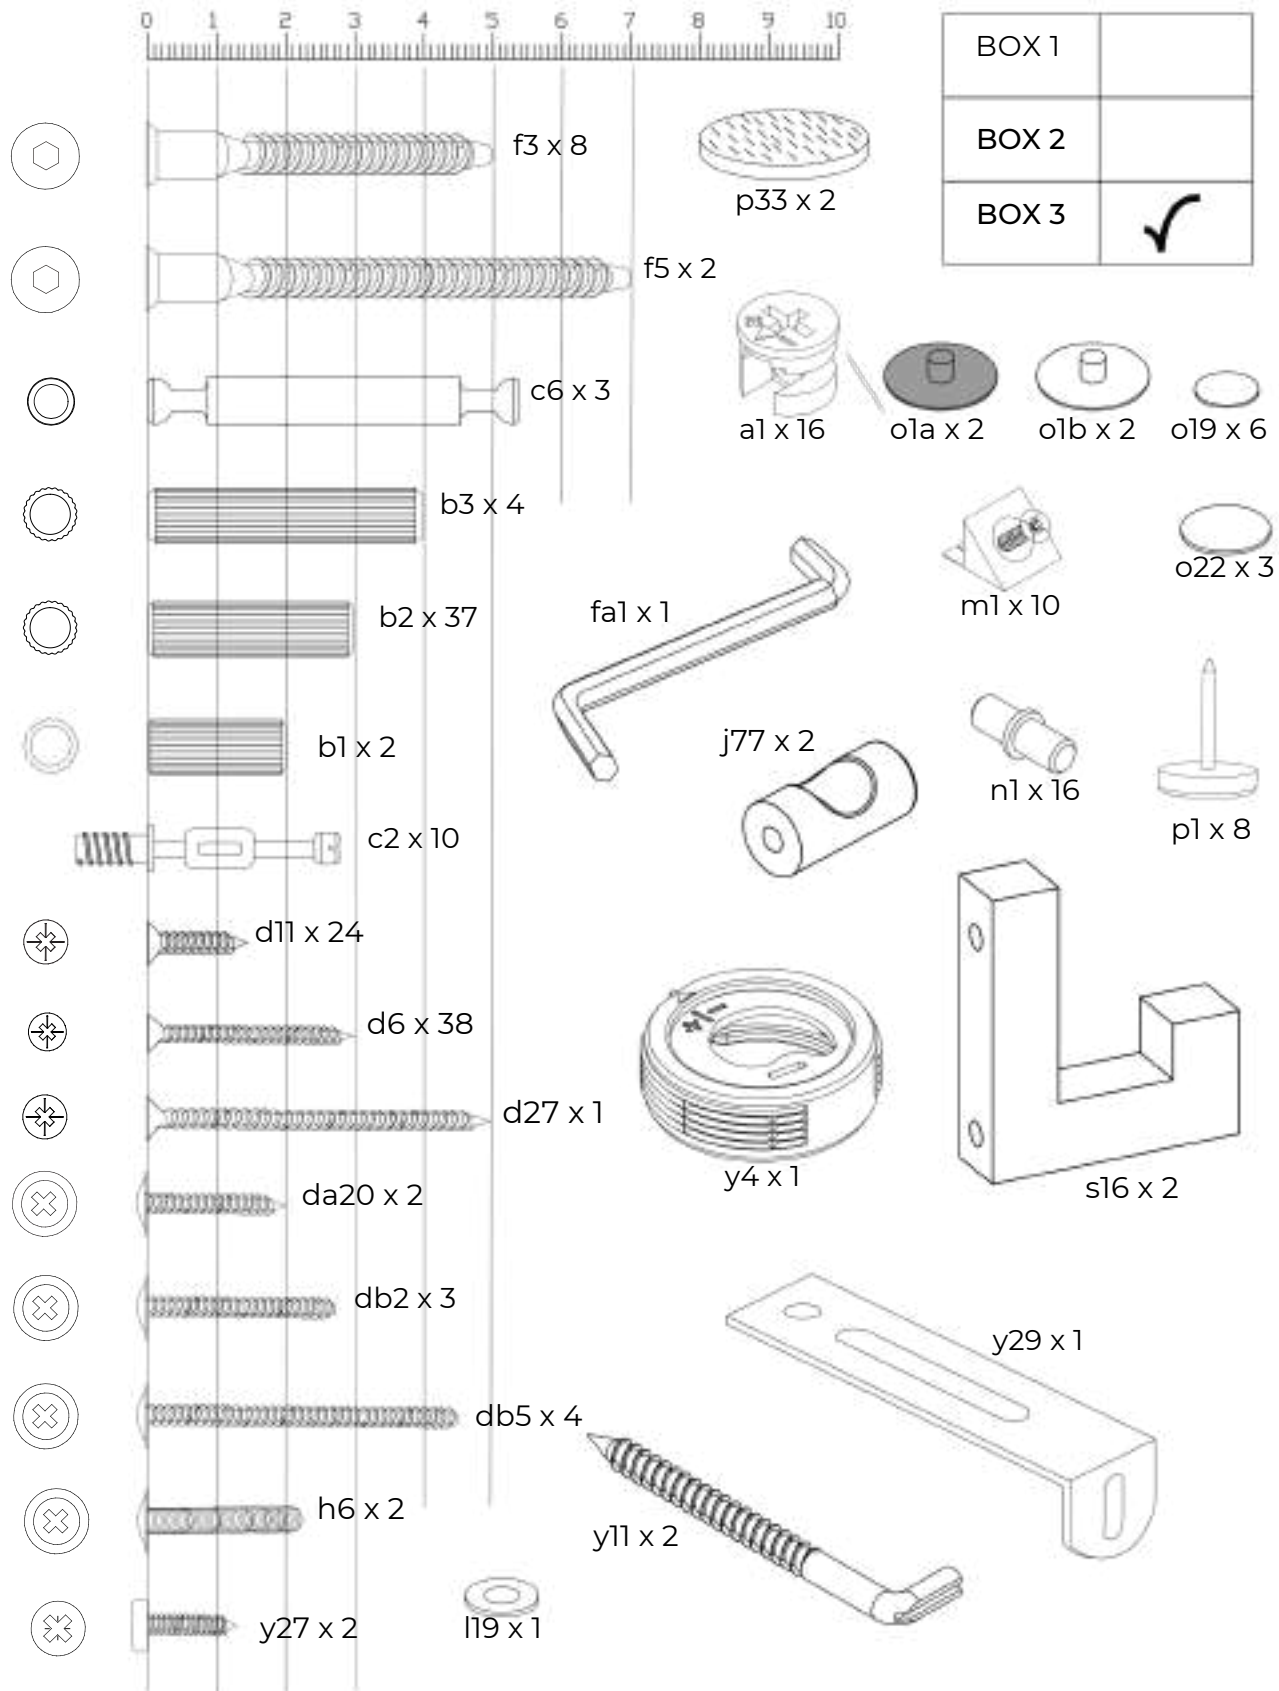

☹ fi ! ! ! ! ! ! ! !
 ☹ A ! - ! ! ! ! ! ! ! ! ! !
 ☹ z ! ! ! ! ! ! ! ! ! !
 ☹ x ! ! ! ! ! ! ! !
 ☹ x ! ! ! ! ! ! ! !

MDN42B/137

Dimensions / Abmessung in mm/		
①	1 x	398 x 370 x
②	1 x	18 398 x 370
③	2 x	1783 x 353 x 18
④	1 x	360 x 334 x 15
⑤	1 x	1771 x 370 x 2,5
⑥	2 x	331 x 96 x 15
⑦	1 x	366 x 96 x 15
⑧	1 x	397 x 96 x 15
⑨	4 x	359 x 330 x 15
⑩	2 x	876 x 392 x 15
⑪	1 x	821 x 348 x 18
⑫	1 x	496 x 347 x 15
⑬	1 x	496 x 347 x 15
⑭	1 x	771 x 250 x 15
⑮	1 x	496 x 347 x 18
⑯	1 x	1379 x 417 x 19
⑰	1 x	1379 x 401,5 x 15
⑱	1 x	400 x 305 x 15
⑲	6 x	1378 x 19 x 22
⑳	2 x	1378 x 19 x 22

BOX 1	3, 5, 10
BOX 2	14, 16, 17, 19, 20
BOX 3	1, 2, 4, 6, 7, 8, 9, 11, 12, 13, 15, 18

MDN42B/137

MDN42B/137

MDN42B/137

A

B

MDN42B/137

C